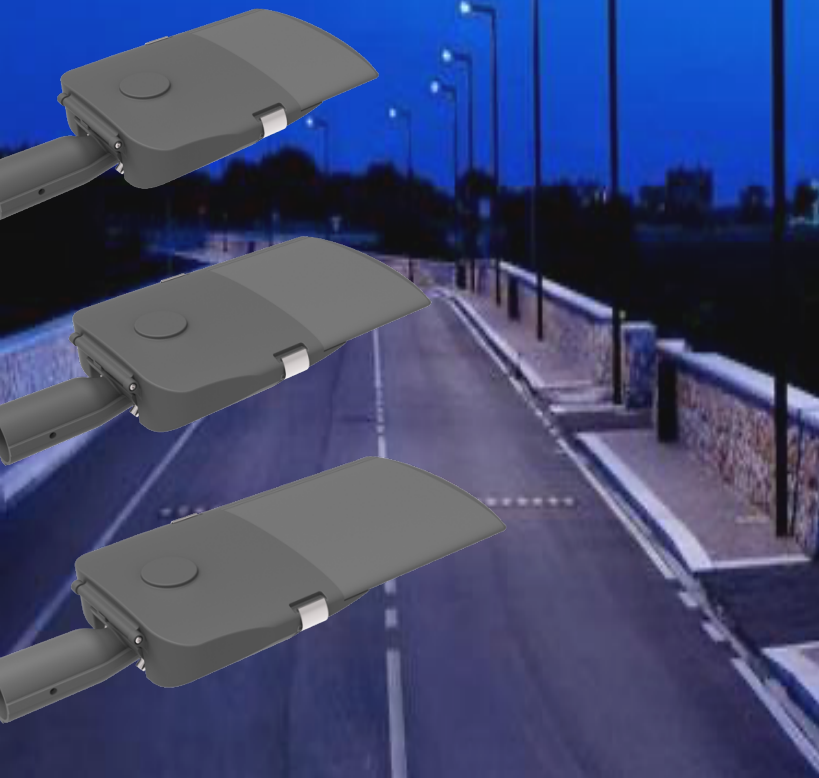

DATI TECNICI

EDGE	60W EX	100W	150W
Efficienza luminosa	135 lm/W	140 lm/W	140 lm/W
Lumen (output)	8 100 lm	14 000 lm	21 000 lm
Temperatura di colore	4000 K		
Indice di resa cromatica	CRI 85		
Vita media nominale LED	100 000h L70		
Sorgente luminosa	Nichia LED (Japan)		
Temperatura di esercizio	-40°C to +45°C	-40°C to +60°C	-40°C to +60°C
Sistema di controllo	Optional Dali		
Classe di protezione IP	EXII 3 EEx nR IIC T6 Gc EXII 3 EEx Tc IIC T85°C Dc IP66 IP 66 IK08	IP66 IK08	IP66 IK08
Ottiche	70 x 150° prismatic lens		
Peso Netto	5,5 kg	6,0 kg	
Dimensioni	586x300x117 mm	640x300x117 mm	640x300x117 mm